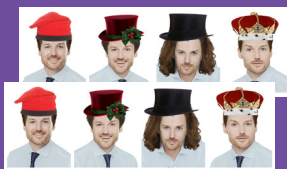

#### HAZTE E IMPRIME SELFIES DIVERTIDOS

4 disparos con o sin marco  
2 tiras 5x15 cm

4 disparos con múltiples efectos  
(gafas, gorros, pelucas...) 2 tiras 5x15 cm